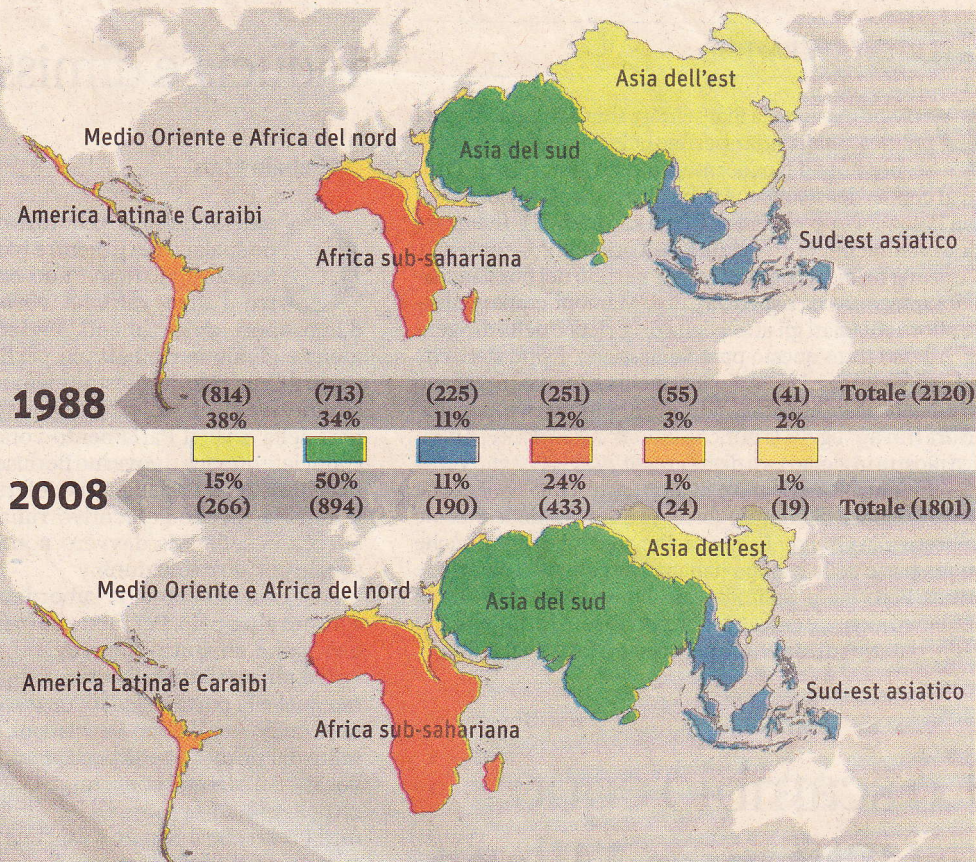

Come cambia la povertà rurale

Milioni di poveri nelle aree rurali che vivono con meno di 2 dollari al giorno.

(*) La dimensione di ogni Regione riflette la percentuale di poveri che vivono in quell'area

Fonte: Ifad